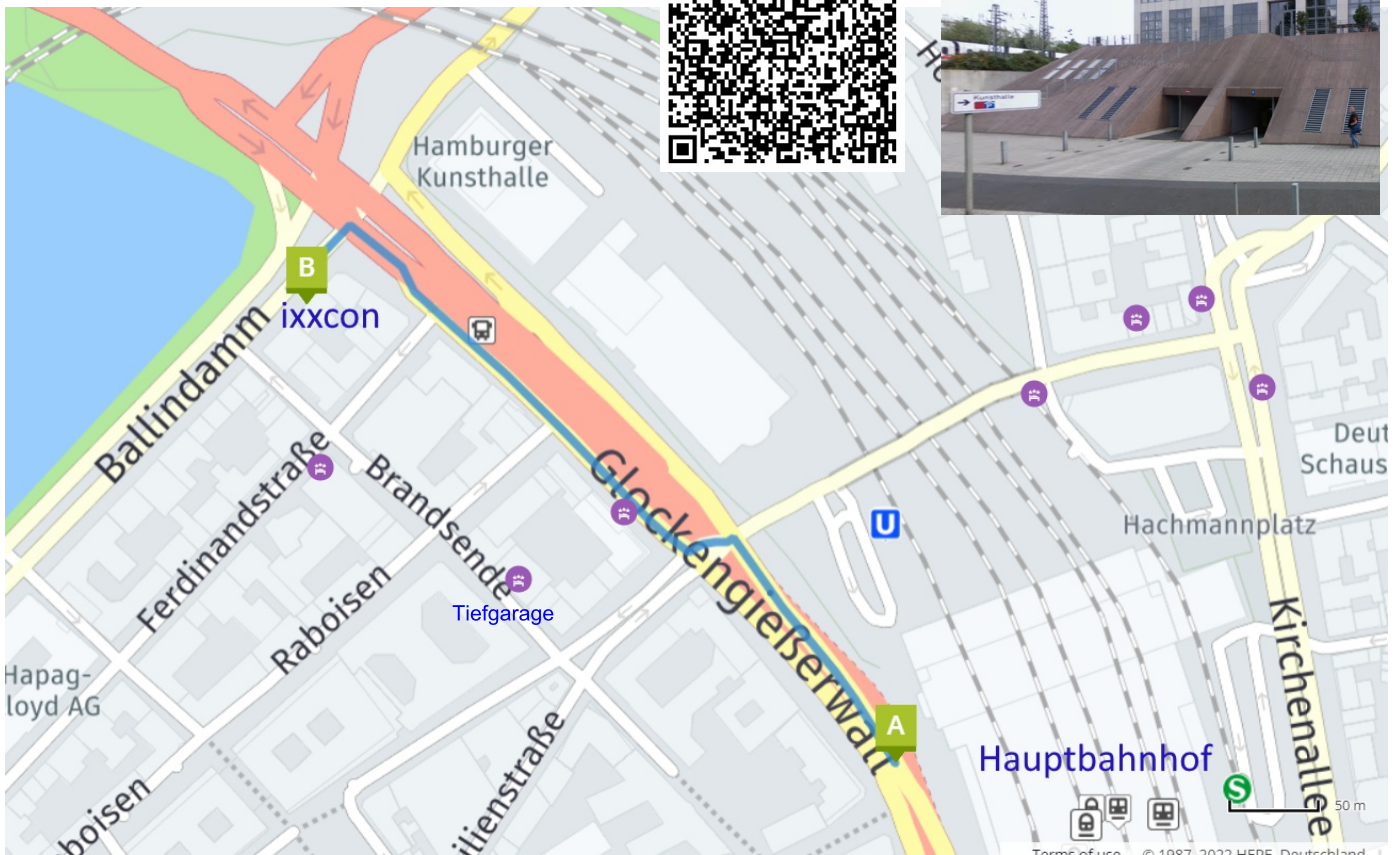

ANFAHRT

Vom Hauptbahnhof Hamburg zu Fuß

Gehen Sie auf Glockengießerwall nach Nordwesten.

Biegen Sie links ab auf den Ballindamm. Gehen Sie 47 m.

Nach ca. 47 m erreichen Sie auf der linken Seite den Ballindamm 3.

Das Kontor von ixxon liegt im 7. Stock. (Einfach den unteren QR-Code scannen.)

Wenn Sie mit dem Auto anreisen, parken Sie am besten in der Tiefgarage der Kunsthalle, Ferdinandstor und laufen über den Glockengießerwall zum Ballindamm. Es sind nur wenige Minuten. Oder einfach den nebenstehenden QR-Code scannen.

Wir vermitteln Pflegedienste.

Am Ballindamm 3
20095 Hamburg, Altstadt
7. Etage